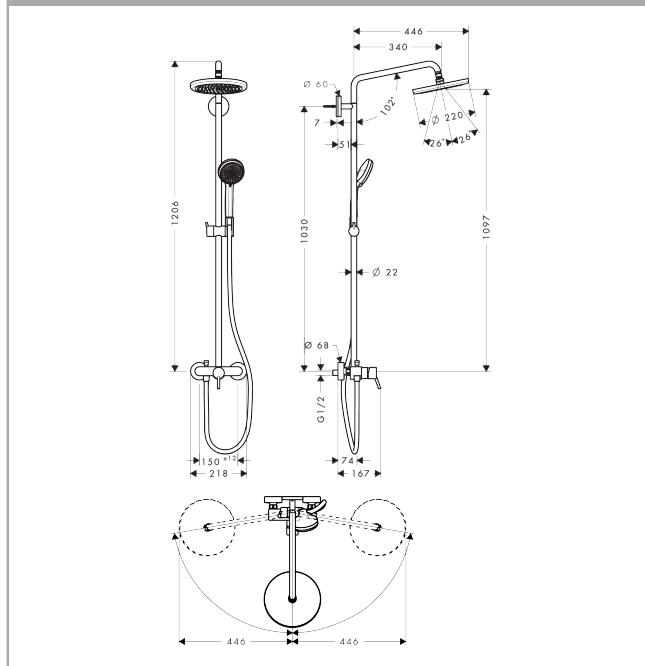

**Croma****Showerpipe tuš sustav 220 1 mlaz s jednoručnom miješalicom**Završna obrada: **Krom** Broj artikla: **27222000****Opis****Značajke proizvoda**

- sastoji se od: nadglavni tuš, ručni tuš, jednoručna miješalica za tuš, crijevo za tuš, klizač, šipka za tuš
- Nadglavni tuš Croma 220
- veličina glave nadglavnog tuša: 220 mm
- vrsta mlaza nadglavnog tuša: RainAir
- površina pločice za oblikovanje mlaza: krom
- Količina protoka RainAir mlaza (pri 3 bara): 16 l/min
- ručni tuš tipa raspršivača: Rain, Masažni mlaz, mlaz za šamponiranje, normalan mlaz
- protok ručnog tuša na 3 bara: 12,5 l/min
- maksimalni protok pri 3 bara: 16 l/min
- min. radni tlak: 1 bar
- maks. radni tlak: 10 bara
- kuglični zglob: nadglavni tuš prilagodljiva kuta
- visina cijevi može se skratiti
- promjer šipke za tuš: 22 mm
- Držać ručnog tuša prilagodljive visine
- duljina nosača nadglavnog tuša: 400 mm
- Nosač tuša koji se može zakrenuti
- Prikladno za protočni grijač snage 18 kW
- vrsta ugradnje: nadžbukna instalacija
- dimenzije priključka: DN15
- priključni navoj: G ½
- središnji razmak: 150 mm ± 12 mm
- keramička kartuša
- prilagodljivo ograničenje temperature
- kategorija buke: I
- kategorija protoka vode: B, O
- 2 funkcije

**Tehnologija****Certifikati / Održivost**

**Croma**  
**Showrpipe tuš sustav 220 1 mlaz s jednoručnom miješalicom**  
 Završna obrada: **Krom** Broj artikla: **27222000**

## Slika proizvoda

## Dijagram protoka

**Croma**  
**Showerpipes tuš sustav 220 1 mlaz s jednoručnom miješalicom**  
 Završna obrada: **Krom** Broj artikla: **27222000**