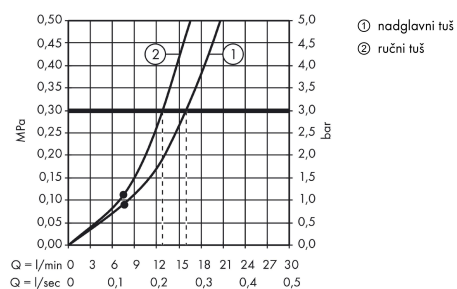

Dijagram protoka